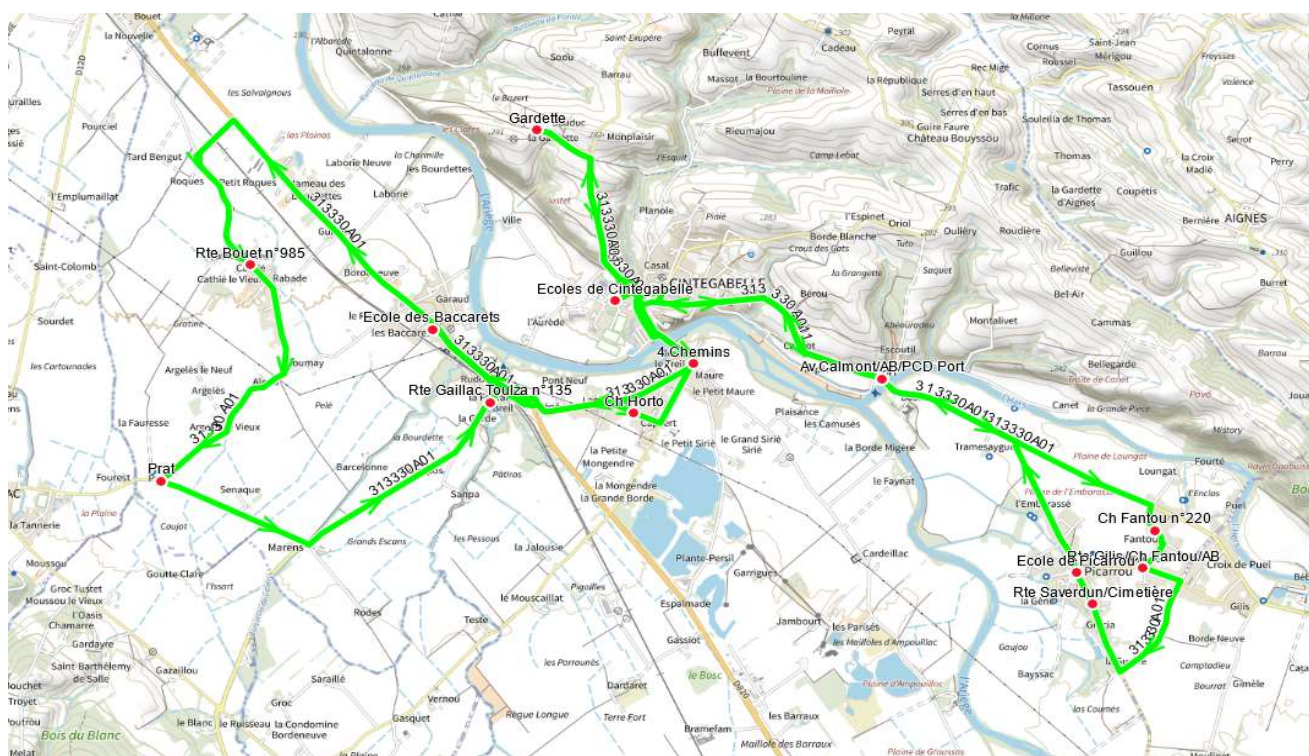

313330 - CINTEGABELLE-ECOLES CINTEGABELLE

Validité à partir du 15/08/2024

ALLER

Itinéraires		313330A01
Km en charge (Calculé)		33,9
Commune	Point d'arrêt	ImMjv--
CINTEGABELLE	Ecoles de Cintegabelle	07:20
	Av Calmont/AB/PCD Port	07:27
	Ch Fantou n°220	07:32
	Rte Gilis/Ch Fantou/AB	07:34
	Rte Saverdun/Cimetière	07:43
	Ecole de Picarrou	07:45
	Av Calmont/AB/PCD Port	07:55
	Ecoles de Cintegabelle	08:00
	Ecole des Baccarets	08:11
	Rte Bouet n°985	08:21
	Prat	08:28
	Rte Gaillac Toulza n°135	08:34
	Ecole des Baccarets	08:37
	Ch Horto	08:40
	4 Chemins	08:42
	Gardette	08:45
	Ecoles de Cintegabelle	08:50

Transporteur
KEOLIS GARONNE

313330 - CINTEGABELLE-ECOLES CINTEGABELLE

Validité à partir du 15/08/2024

RETOUR

Itinéraires		313330R01	313330R01
Km en charge (Calculé)		33,8	33,8
Commune	Point d'arrêt	--M----	Im-jv--
CINTEGABELLE	Ecoles de Cintegabelle	12:10	16:30
	Gardette	12:15	16:35
	Av Calmont/AB/PCD Port	12:27	16:47
	Ecole de Picarrou	12:33	16:53
	Rte Saverdun/Cimetière	12:35	16:55
	Rte Gilis/Ch Fantou/AB	12:43	17:03
	Ch Fantou n°220	12:50	17:10
	Av Calmont/AB/PCD Port	12:55	17:15
	Ecoles de Cintegabelle	13:00	17:20
	Ecole des Baccarets	13:10	17:30
	Rte Bouet n°985	13:20	17:40
	Prat	13:27	17:47
	Rte Gaillac-Toulza n°135	13:33	17:53
	Ecole des Baccarets	13:36	17:56
	Ch Horto	13:39	17:59
	4 Chemins	13:41	18:01
	Ecoles de Cintegabelle	13:45	18:05

Transporteur
KEOLIS GARONNE