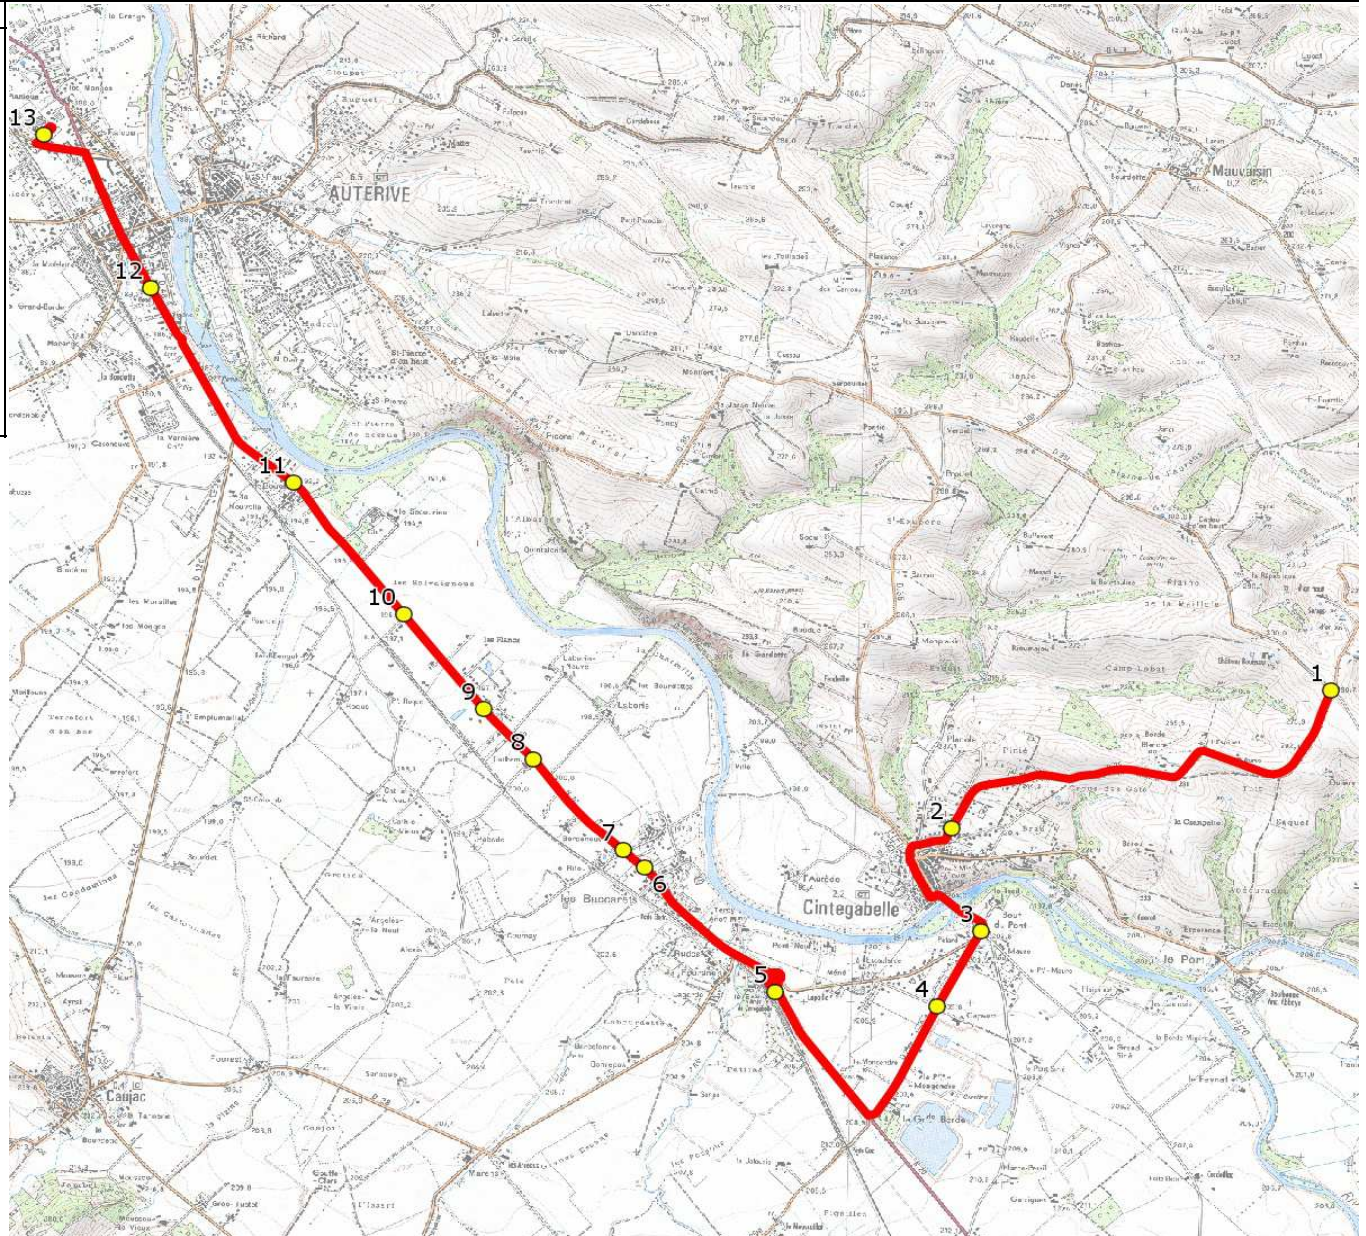

Mise à jour : 11/09/2017

Ligne : CINTEGABELLE-COLLEGE AUTERIVE

Ligne N° : S9109

Marché (année de notification-durée) : 2015-6

Transporteur : CAP PAYS CATHARE

Km en charge : 14 Km

Nombre de places assises : 59 pl

Sous-traitant :

Année : 2005

ITINERAIRE INDICATIF (ALLER) CINTEGABELLE	LMMJV--
1. RD25/RD35f	07:50
2. Gendarmerie	07:55
3. ABCDn0054 Quatre Chemins	07:57
4. Ch Cap Vert/Ch Horto	07:58
5. Gare/Parking	08:03
6. ABCDn0735 Les Baccarets	08:07
7. RN20/Baccarets/Garage Renault	08:08
8. ABCDn0988 Guilhem	08:10
9. ABCDn0163 Les Plaines	08:11
10. ABCD 1018 Les Salvagnous	08:13
AUTERIVE	
11. ABCDn0736 Le Bouet	08:15
12. ABCD 0934 Gendarmerie	08:17
13. Collège Antonin Perbos	08:20

Mise à jour : 11/09/2017

Ligne : CINTEGABELLE-COLLEGE AUTERIVE

Ligne N° : S9109

Marché (année de notification-durée) : 2015-6

Transporteur : CAP PAYS CATHARE

Km en charge : 13 Km

Nombre de places assises : 59 pl

Sous-traitant :

Année : 2005

ITINERAIRE INDICATIF (RETOUR)	LM-JV--	Merc
AUTERIVE		
1. Collège Antonin Perbosc	17:10	12:40
2. ABCD 0934 Gendarmerie	17:13	12:44
3. ABCDn0736 Le Bouet	17:15	12:46
CINTEGABELLE		
4. ABCD 1018 Les Salvaignous	17:17	12:48
5. ABCDn0163 Les Plaines	17:19	12:50
6. ABCDn0988 Guilhem	17:20	12:51
7. RN20/Baccarets/Garage Renault	17:22	12:53
8. ABCDn0735 Les Baccarets	17:23	12:54
9. Gare/Parking	17:27	12:58
10. Av Gare/Ch Horto	17:30	13:01
11. ABCDn0054 Quatre Chemins	17:31	13:02
12. Gendarmerie	17:34	13:05
13. RD25/RD35f	17:39	13:10