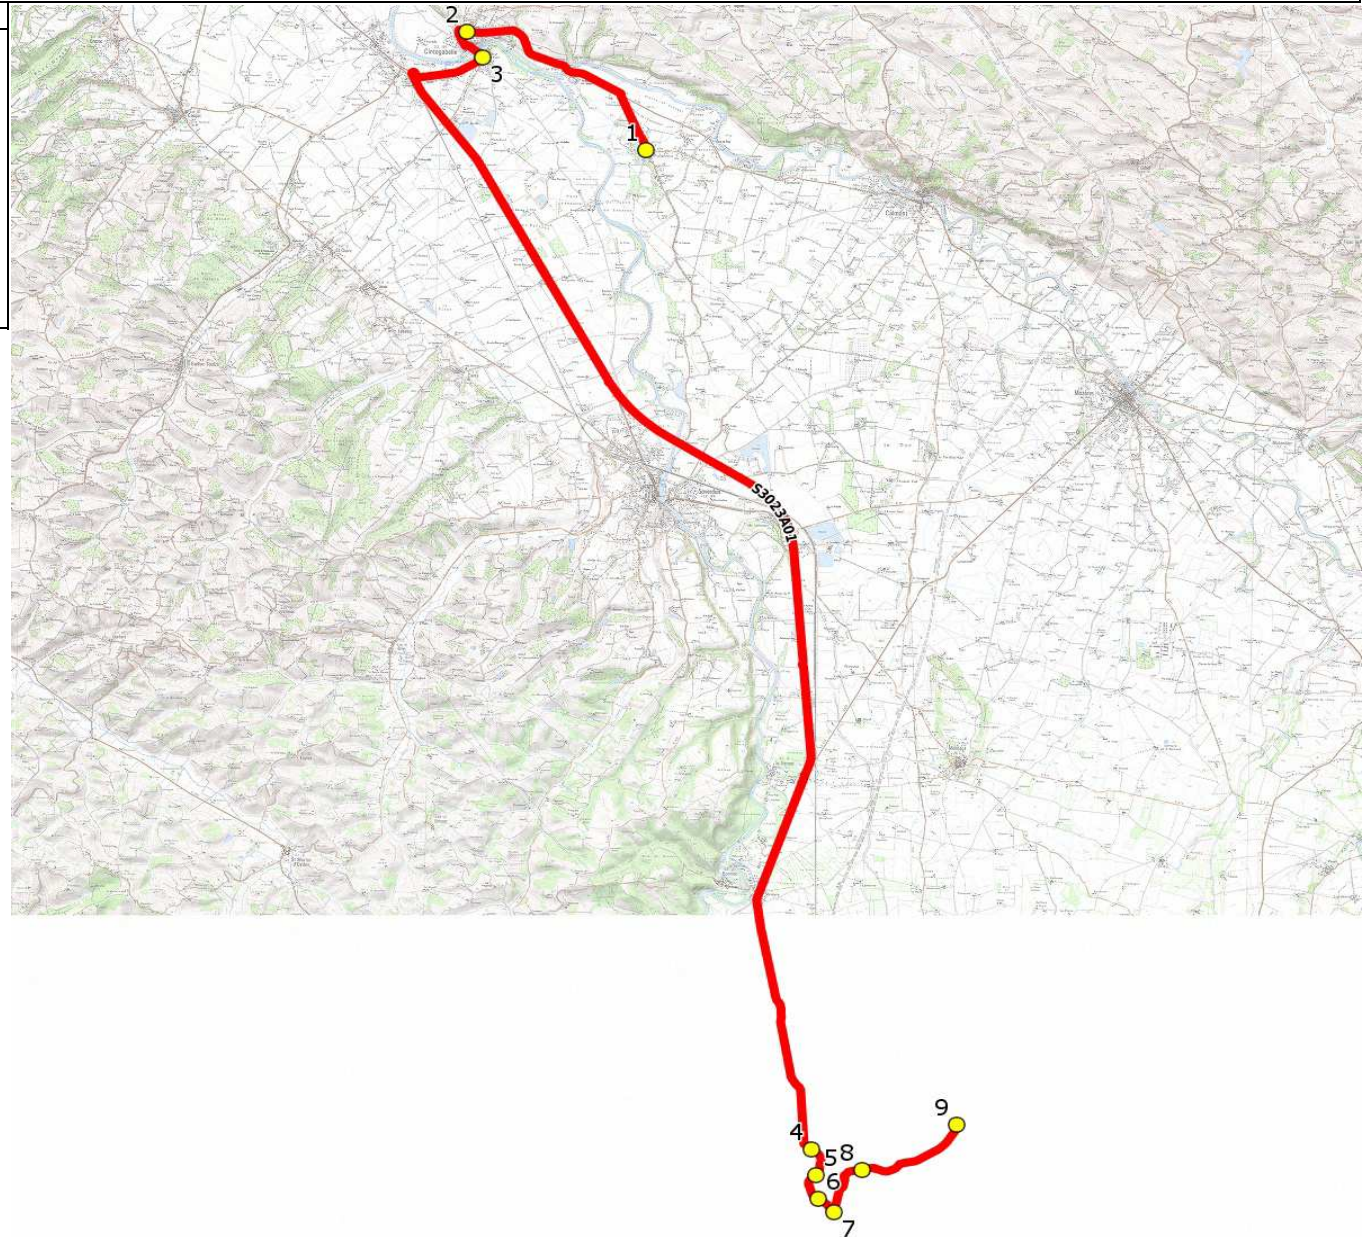

Mise à jour : 10/09/2018

Ligne : CINTEGABELLE-LYCEE PAMIERIS

Ligne N° : S3023

Marché (année de notification-durée) : 2017-4

Transporteur : LES CARS BARBE

Km en charge : 36 Km

Nombre de places assises : 63 pl

Sous-traitant :

Année : 2017

ITINERAIRE INDICATIF (ALLER)	LMMJV--
CINTEGABELLE	
1. ABCDn0063 Picarrou	06:57
2. ABCDn0053 Mairie	07:03
3. ABCDn0054 Quatre Chemins	07:06
PAMIERIS	
4. Aribus Place Millane	07:26 (1)
5. Aribus Ste Hélène	07:28 (2)
6. Av Ariège/Av Irénée Cos	07:34 (3)
7. Collège Privé Jean XXIII	07:36
8. Collège Bayle/EREA	07:38
9. Lycée Agricole	07:45

Renvoi/Nota :

1 : Desserte Lycée Notre Dame

2 : Desserte Collège Rambaud, Lycée Castella, Lycée Jacobins

3 : Desserte Lycée Irénée Cros

DIRECTION DES TRANSPORTS

Mise à jour : 10/09/2018	Ligne : CINTEGABELLE-LYCEE PAMIERS	Ligne N° : S3023
Marché (année de notification-durée) : 2017-4	Transporteur : LES CARS BARBE	Km en charge : 35 Km
Nombre de places assises : 63 pl	Sous-traitant :	Année : 2017

ITINERAIRE INDICATIF (RETOUR)	LM-JV--	Merc
PAMIERS		
1. Lycée Agricole	17:55	12:00
2. Collège Bayle/EREA	18:01	12:06
3. Collège Privé Jean XXIII	18:04	12:09
4. Av Ariège/Av Irénée Cos	18:10 (1)	12:15 (1)
5. Abribus Ste Hélène	18:12 (2)	12:17 (2)
6. Abribus Place Millane	18:14 (3)	12:19 (3)
CINTEGABELLE		
7. ABCDn0054 Quatre Chemins	18:35	12:35
8. ABCDn0053 Mairie	18:38	12:38
9. ABCDn0063 Picarrou	18:43	12:43