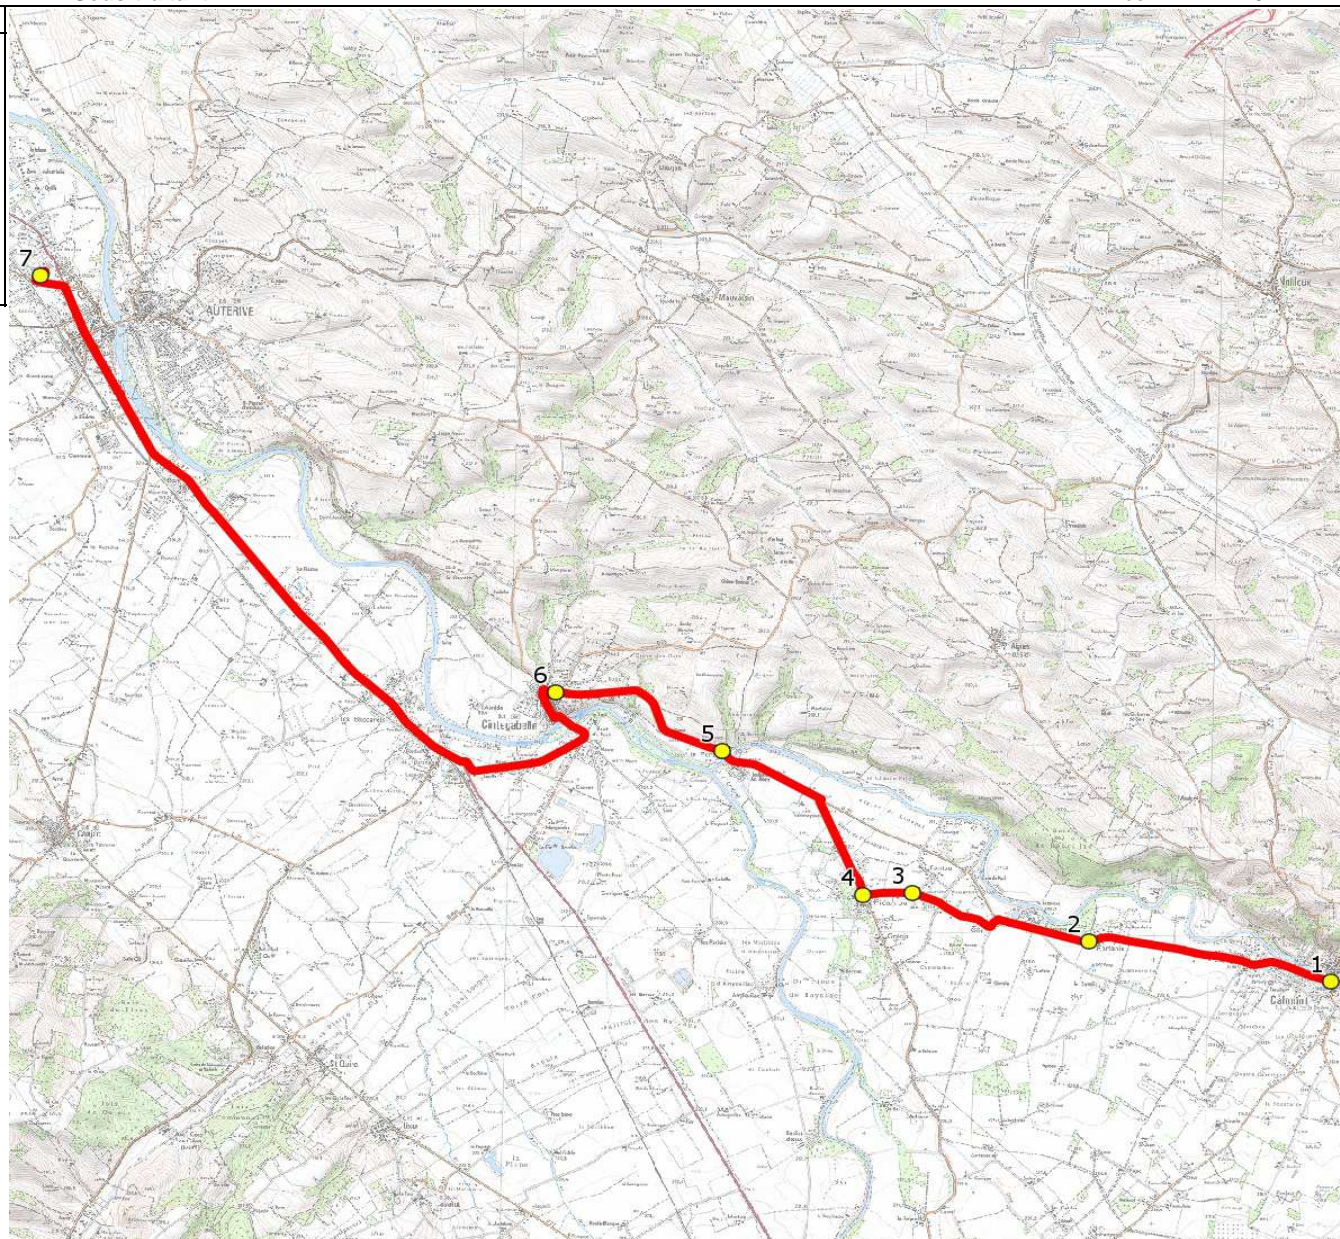

Mise à jour : 15/08/2019	Ligne : CINTEGABELLE-COLLEGE AUTERIVE	Ligne N° : S9107
Marché (année de notification-durée) : 2017-4	Transporteur : VERDIE AUTO-CARS	Km en charge : 19 Km
Nombre de places assises : 63 pl	Sous-traitant :	Année : 2014

ITINERAIRE INDICATIF (ALLER)	LMMJV--
CALMONT	
1. ABCDn0165 Canelles	07:46
2. ABCDn0057 Fortanié	07:50
CINTEGABELLE	
3. Rte Gills/Ch Fantou/AB	07:53
4. ABCDn0063 Picarrou	07:54
5. Av Calmont/AB/PCD Port	07:57
6. ABCDn0053 Mairie	08:00
AUTERIVE	
7. Collège Antonin Perbosc	08:20

Mise à jour : 15/08/2019	Ligne : CINTEGABELLE-COLLEGE AUTERIVE	Ligne N° : S9107
Marché (année de notification-durée) : 2017-4	Transporteur : VERDIE AUTOCARS	Km en charge : 19 Km
Nombre de places assises : 63 pl	Sous-traitant :	Année : 2014

ITINERAIRE INDICATIF (RETOUR)	LM-JV--	Merc
AUTERIVE		
1. Collège Antonin Perbosc	17:10	12:40
CINTEGABELLE		
2. ABCDn0053 Mairie	17:27	12:57
3. Av Calmont/AB/PCD Port	17:30	13:00
4. ABCDn0063 Picarrou	17:33	13:03
5. Rte Gilis/Ch Fantou/AB	17:34	13:04
CALMONT		
6. ABCDn0057 Fortanié	17:37	13:07
7. ABCDn0165 Canelles	17:42	13:12