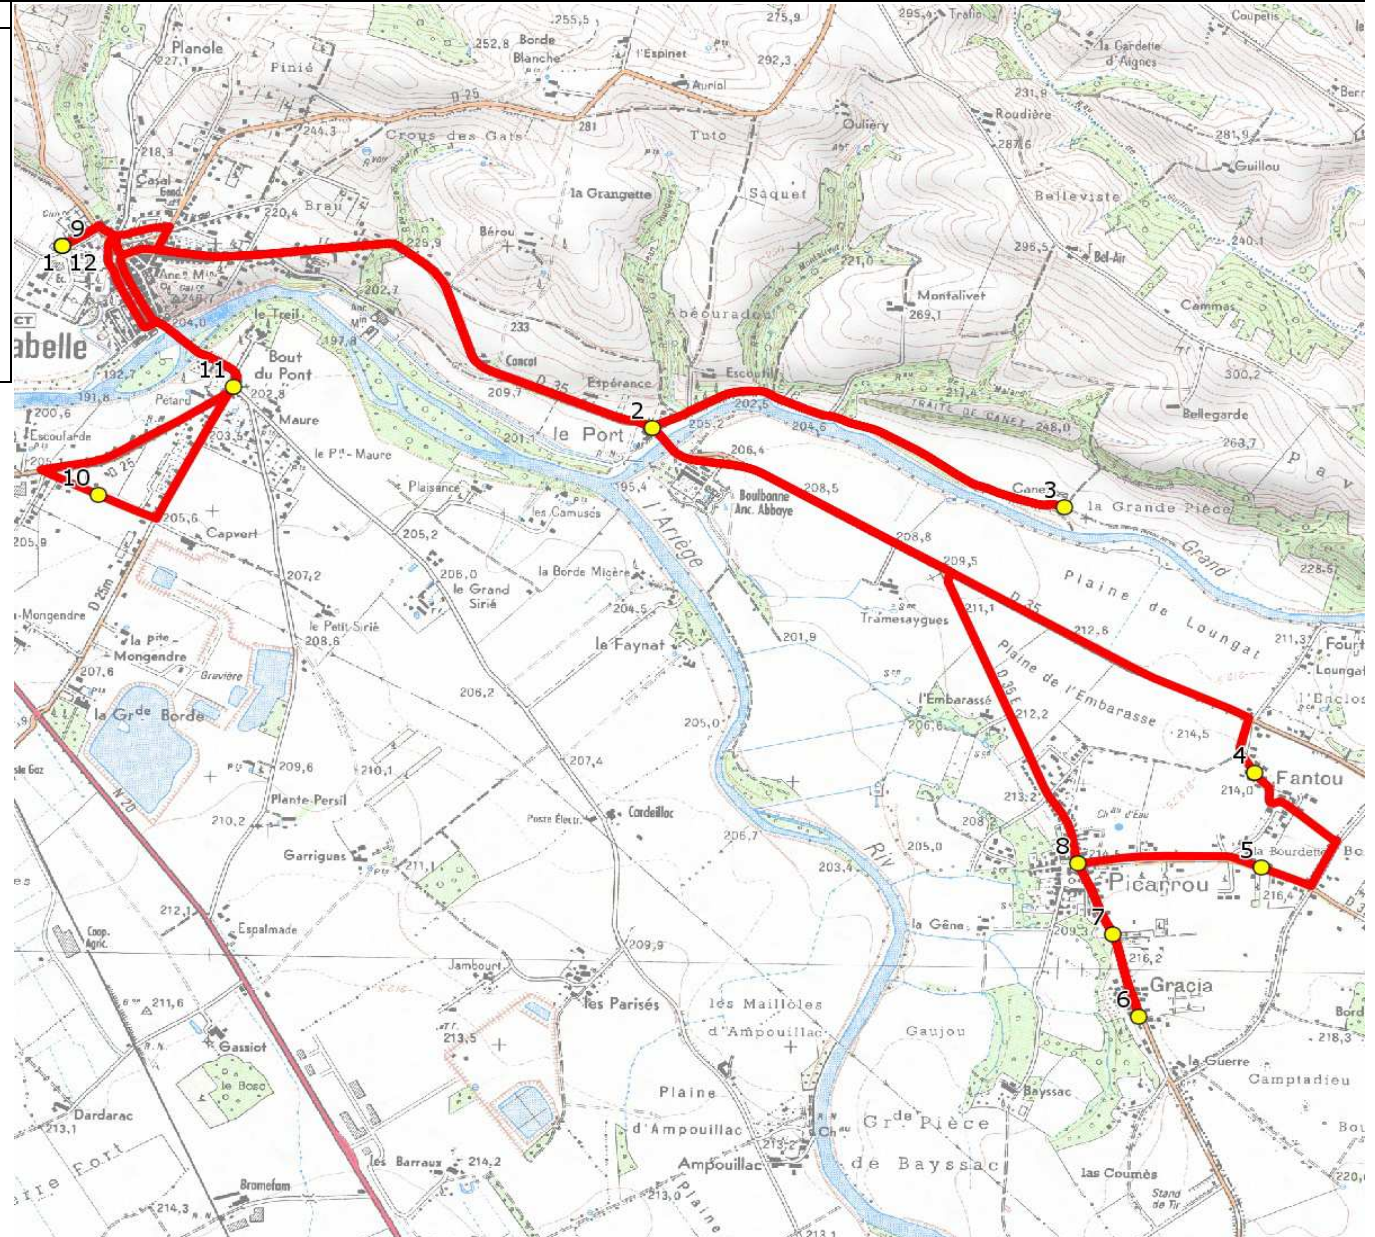

Mise à jour : 15/08/2019

Ligne : CINTEGABELLE-ECOLES CINTEGABELLE

Ligne N° : S3330

Marché (année de notification-durée) : 2018-5

Transporteur : KEOLIS GARONNE

Km en charge : 19 Km

Nombre de places assises : 22 pl

Sous-traitant :

Année : 2018

ITINERAIRE INDICATIF (ALLER)	LMMJV--
CINTEGABELLE	
1. Ecoles de Cintegabelle	07:38 (1)
2. Av Calmont/AB/PCD Port	07:41
3. Canet	07:44
4. Ch Fantou n°220	07:51
5. Rte Gilis n°635/Bourdette	07:55
6. Rte Saverdun n°510/Gracia	08:02
7. Rte Saverdun/Cimetière	08:04
8. Ecole de Picarrou	08:05
9. Ecoles de Cintegabelle	08:21
10. Ch Horto	08:31
11. Abrisus 4 Chemins	08:33
12. Ecoles de Cintegabelle	08:40

Renvoi/Nota :

1 : Accompagnatrice

DIRECTION DES TRANSPORTS

Mise à jour : 15/08/2019 Marché (année de notification-durée) : 2018-5 Nombre de places assurées : 22 pl	Ligne : CINTEGABELLE-ECOLES CINTEGABELLE Transporteur : KEOLIS GARONNE Sous-traitant :	Ligne N° : S3330 Km en charge : 19 Km Année : 2018
--	--	--

ITINERAIRE INDICATIF (RETOUR)	LM-JV--	Merc
CINTEGABELLE		
1. Ecoles de Cintegabelle	17:05	12:05
2. Av Calmont/AB/PCD Port	17:08	12:08
3. Canet	17:11	12:11
4. Av Pic/Ch Mailhol	17:17	12:17
5. Ecole de Picarrou	17:18	12:18
6. Rte Saverdun n°510/Gracia	17:23	12:23
7. Rte Saverdun/Cimetière	17:25	12:25
8. Rte Gilis n°635/Bourdette	17:30	12:30
9. Ch Guerre/Rte Gilis	17:33	12:33
10. Ch Fantou n°220	17:34	12:34
11. Ecoles de Cintegabelle	17:36	12:36
12. Ch Horto	17:44	12:44
13. Aribus 4 Chemins	17:46	12:46
14. Ecoles de Cintegabelle	17:52	12:52