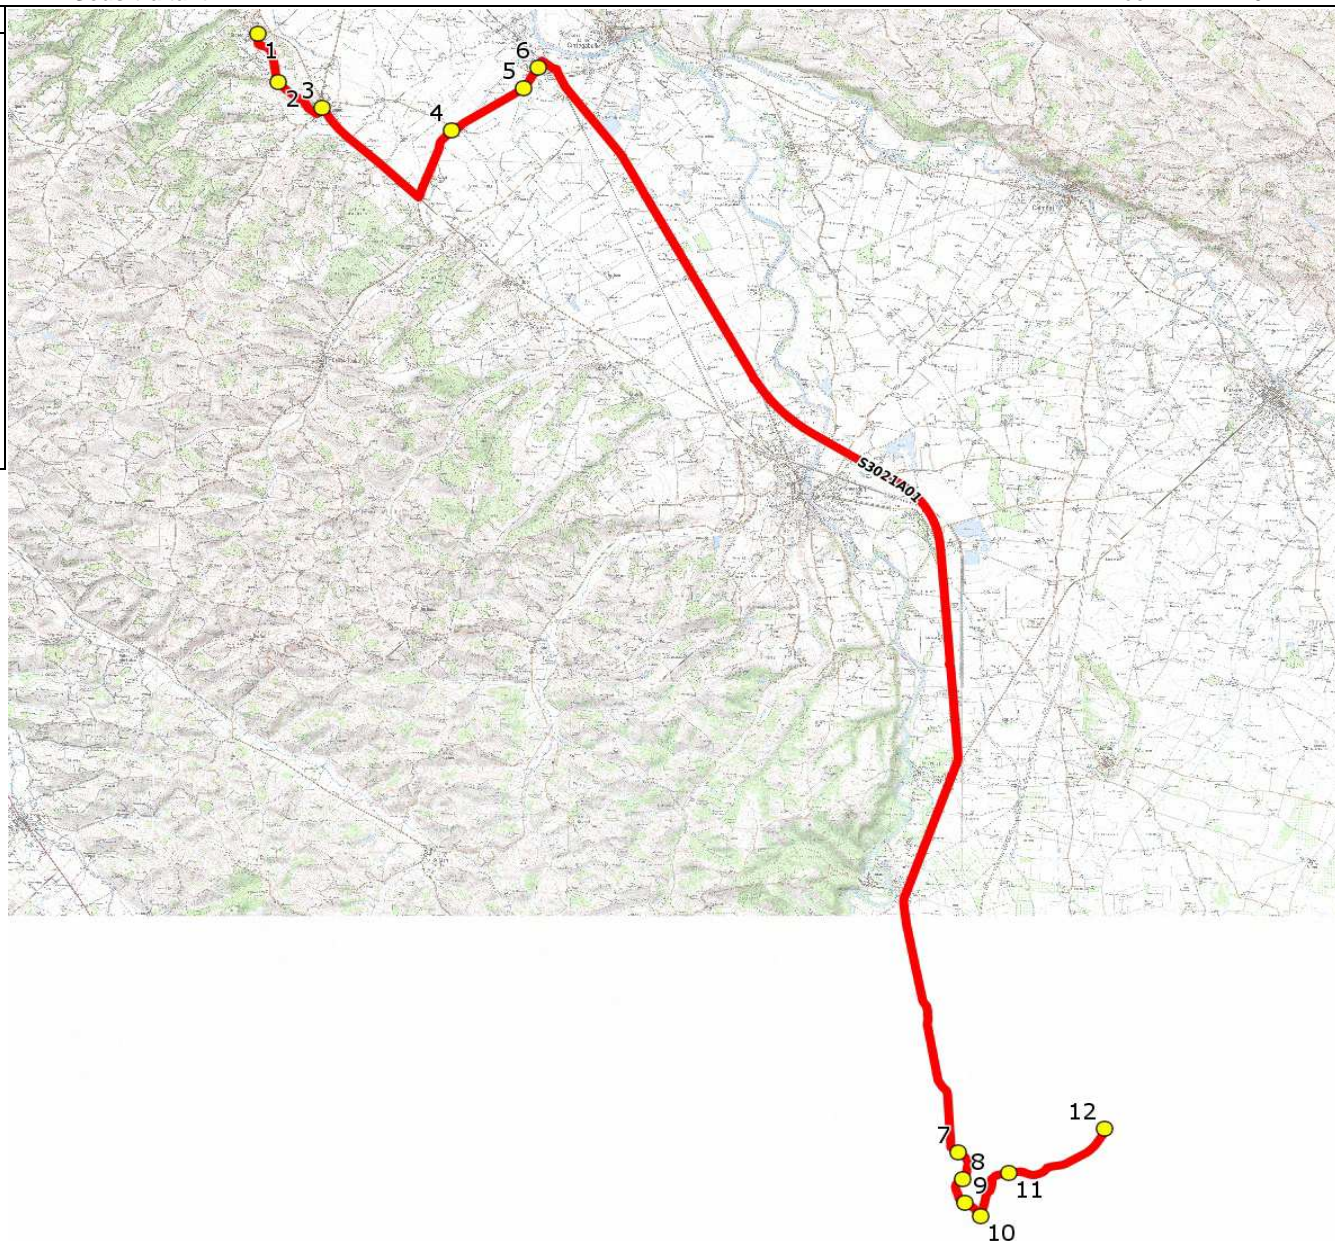

Mise à jour : 10/09/2018	Ligne : GRAZAC-LYCEE PAMIERS	Ligne N° : S3021
Marché (année de notification-durée) : 2017-4	Transporteur : LES CARS BARBE	Km en charge : 37 Km
Nombre de places assises : 63 pl	Sous-traitant :	Année : 2017

ITINERAIRE INDICATIF (ALLER)	LMMJV--
GRAZAC	
1. Place/Mairie	06:50
CAUJAC	
2. Parking Cimetière	06:51
3. RD28/RD12/Village	06:53
CINTEGABELLE	
4. RD25/Marens	06:57
5. Rte Gaillac Toulza/Sanpa	06:59
6. Rte Gaillac Toulza n°135	07:00
PAMIERS	
7. Abribus Place Millane	07:26 (1)
8. Abribus Ste Hélène	07:28 (2)
9. Av Ariège/Av Irénée Cos	07:30 (3)
10. Collège Privé Jean XXIII	07:36
11. Collège Bayle/EREA	07:39
12. Lycée Agricole	07:45

Renvoi/Nota :

- 1 : Desserte Lycée Notre Dame
- 2 : Desserte Collège Rambaud, Lycée Castella, Lycée Jacobins
- 3 : Desserte Lycée Irénée Cros

DIRECTION DES TRANSPORTS

Mise à jour : 10/09/2018	Ligne : GRAZAC-LYCEE PAMIERS	Ligne N° : S3021
Marché (année de notification-durée) : 2017-4	Transporteur : LES CARS BARBE	Km en charge : 37 Km
Nombre de places assises : 63 pl	Sous-traitant :	Année : 2017

ITINERAIRE INDICATIF (RETOUR)	LM-JV--	Merc
PAMIERS		
1. Lycée Agricole	17:55	12:00
2. Collège Bayle/EREA	18:01	12:06
3. Collège Privé Jean XXIII	18:04	12:09
4. Av Ariège/Av Irénée Cos	18:10 (1)	12:15 (1)
5. Abribus Ste Hélène	18:12 (2)	12:17 (2)
6. Abribus Place Millane	18:14 (3)	12:19 (3)
CINTEGABELLE		
7. Rte Gaillac Toulza n°100	18:37	12:37
8. Rte Gaillac Toulza/Sanpa	18:38	12:38
9. RD25/Marens	18:40	12:40
CAUJAC		
10. RD28/RD12/Village	18:44	12:44
11. Parking Cimetière	18:46	12:46
GRAZAC		
12. Place/Mairie	18:48	12:48