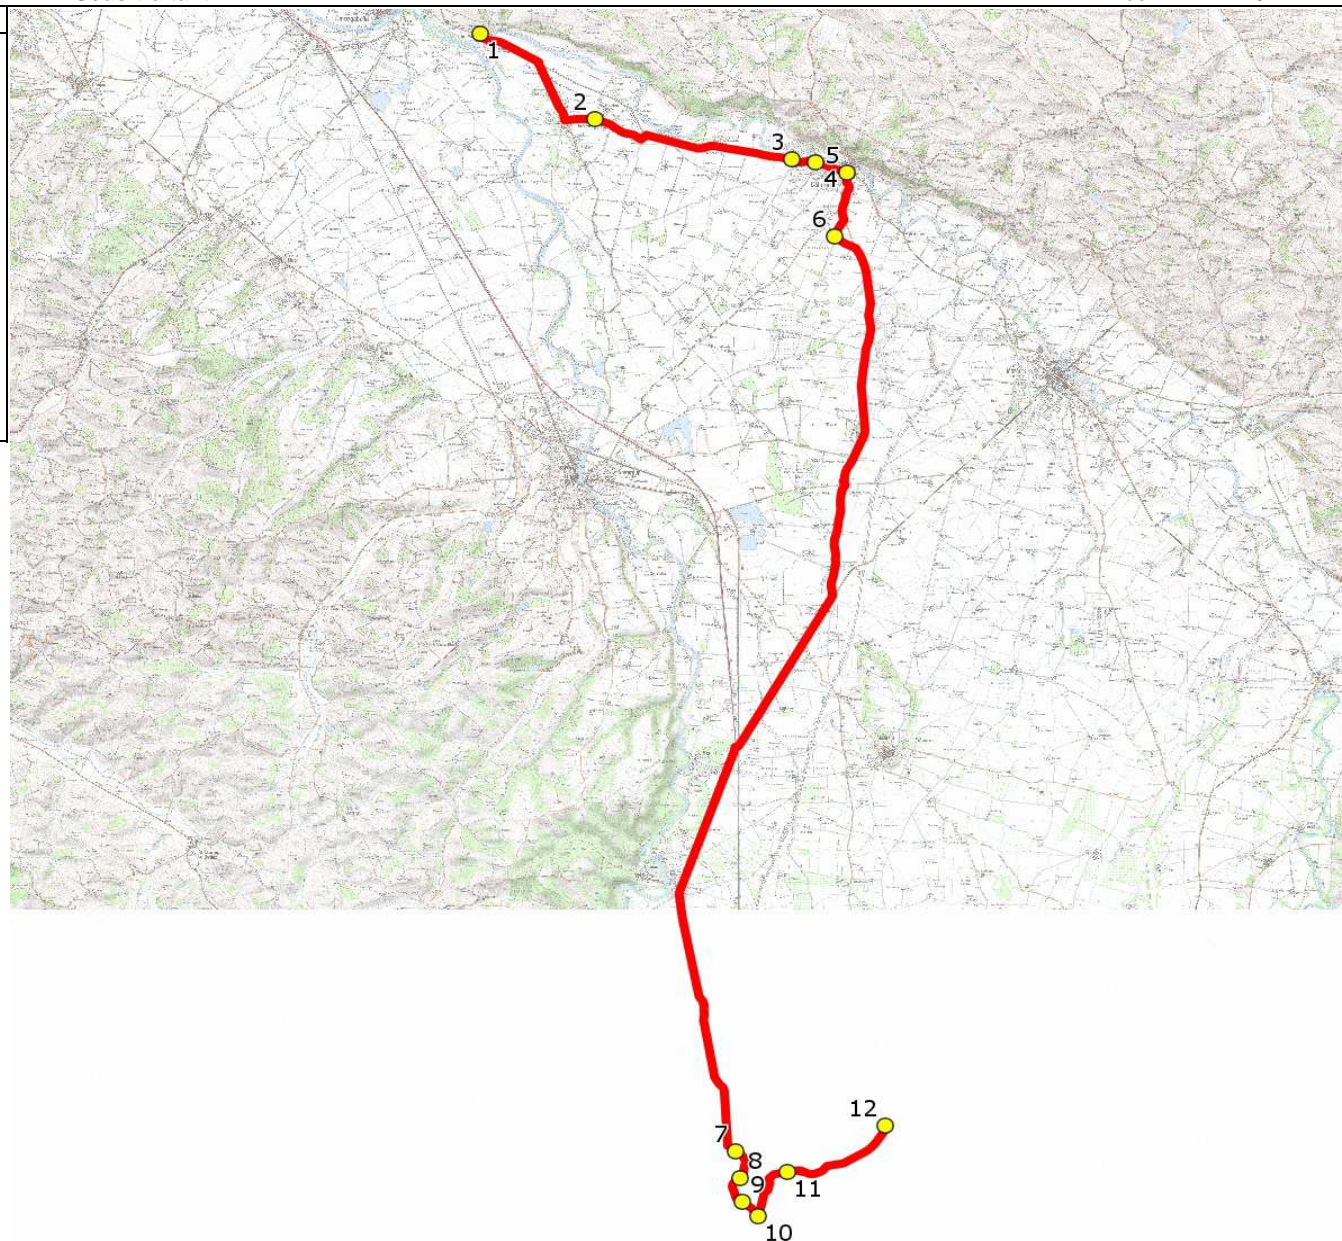

Mise à jour : 10/09/2018	Ligne : CALMONT-LYCEE PAMIERS	Ligne N° : S3020
Marché (année de notification-durée) : 2017-4	Transporteur : LES CARS BARBE	Km en charge : 32 Km
Nombre de places assises : 63 pl	Sous-traitant :	Année : 2017

ITINERAIRE INDICATIF (ALLER)	LMMJV--
CINTEGABELLE	
1. Av Calmont/AB/PCD Port	06:50
2. Rte Gilis/Ch Fantou/AB	06:56
CALMONT	
3. Av Cintegabelle/Peyret/St Sernin	07:02
4. Vis à vis Maison de retraite	07:03
5. ABCDn0165 Canelles	07:05 (1)
6. Ch Agréous/Ch Pouchaut	07:07
PAMIERS	
7. Aribus Place Millane	07:30 (2)
8. Aribus Ste Hélène	07:32 (3)
9. Av Ariège/Av Irénée Cos	07:34 (4)
10. Collège Privé Jean XXIII	07:40
11. Collège Bayle/EREA	07:43 (5)
12. Lycée Agricole	07:50 (5)

Renvoi/Nota :

- 1 : Correspondance avec le circuit S3022
- 2 : Desserte Lycée Notre Dame
- 3 : Desserte Collège Rambaud, Lycée Castella, Lycée Jacobins
- 4 : Desserte Lycée Irénée Cros
- 5 : Route de Belpech