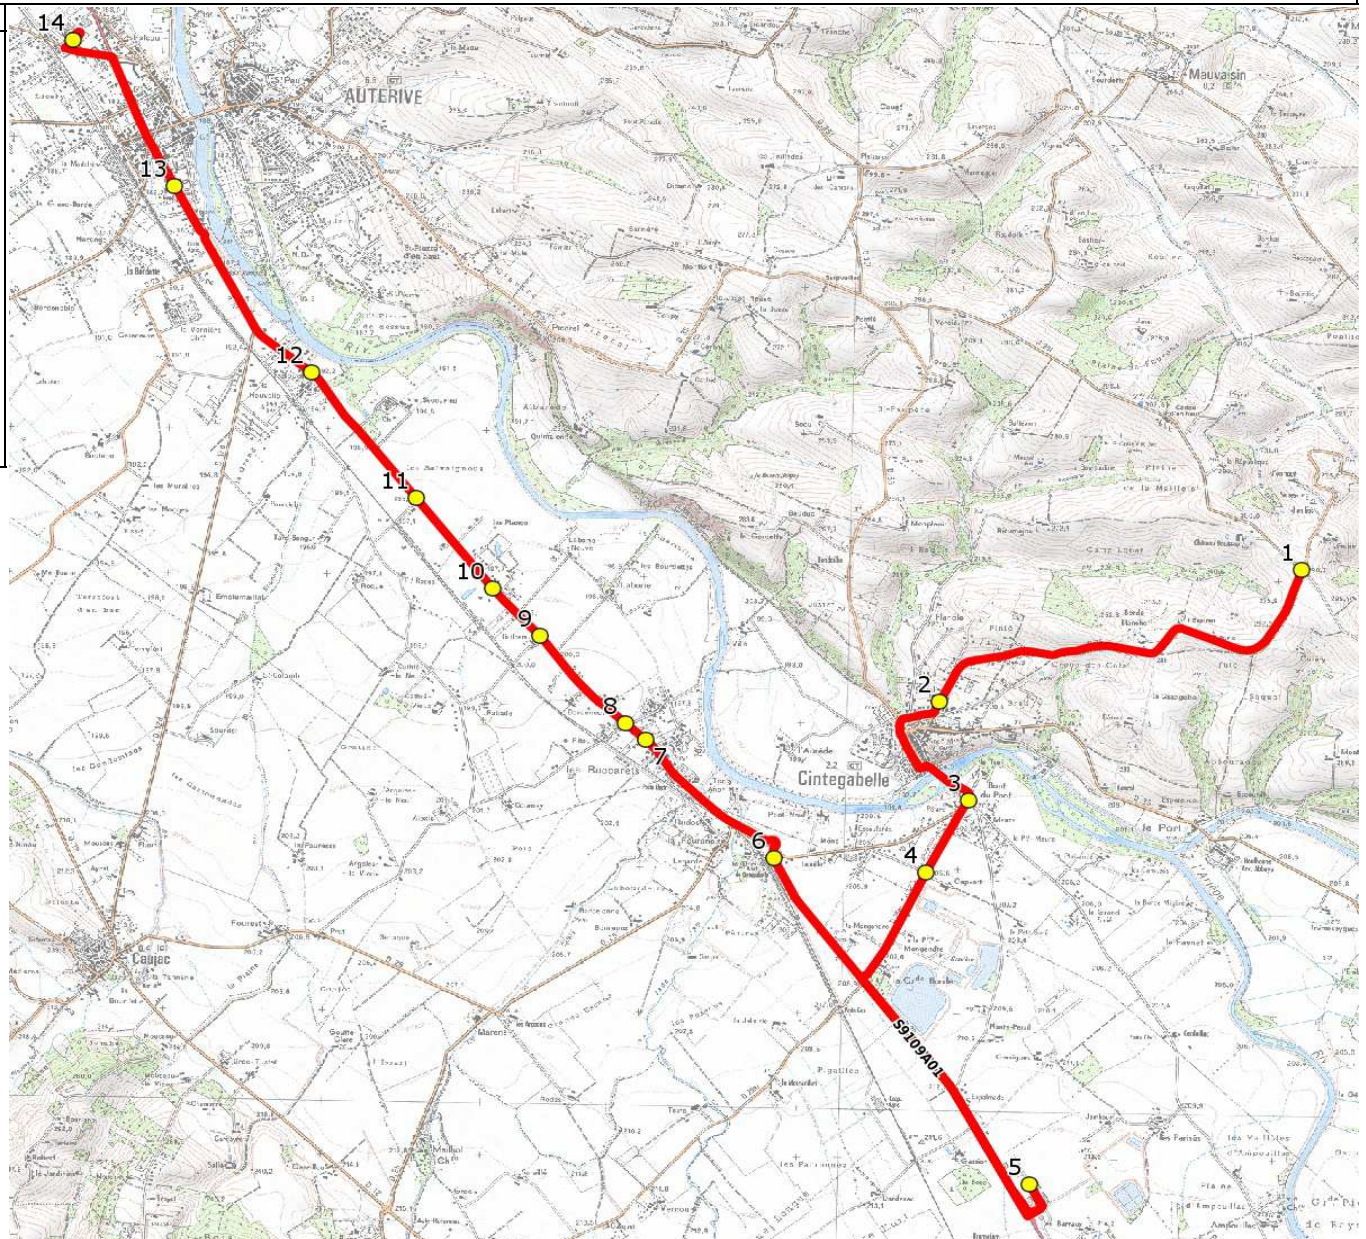

Mise à jour : 15/08/2017

Ligne : CINTEGABELLE-COLLEGE AUTERIVE

Ligne N° : S9109

Marché (année de notification-durée) : 2015-6

Transporteur : CAP PAYS CATHARE

Km en charge : 18 Km

Nombre de places assises : 59 pl

Sous-traitant :

Année : 2005

ITINERAIRE INDICATIF (ALLER) CINTEGABELLE	LMMJV--
1. RD25/RD35f	07:46
2. Gendarmerie	07:51
3. ABCDn0054 Quatre Chemins	07:53
4. Ch Cap Vert/Ch Horto	07:54
5. ZI de Jambourt	07:59
6. ABCDn0734 Gare SNCF	08:05
7. ABCDn0735 Les Baccarets	08:07
8. RN20/Baccarets/Garage Renault	08:08
9. ABCDn0988 Guilhem	08:10
10. ABCDn0163 Les Plaines	08:11
11. ABCD 1018 Les Salvaignous AUTERIVE	08:13
12. ABCDn0736 Le Bouet	08:15
13. ABCD 0934 Gendarmerie	08:17
14. Collège Antonin Perbos	08:20

Mise à jour : 15/08/2017

Ligne : CINTEGABELLE-COLLEGE AUTERIVE

Ligne N° : S9109

Marché (année de notification-durée) : 2015-6

Transporteur : CAP PAYS CATHARE

Km en charge : 19 Km

Nombre de places assises : 59 pl

Sous-traitant :

Année : 2005

ITINERAIRE INDICATIF (RETOUR)	LM-JV--	Merc
AUTERIVE		
1. Collège Antonin Perbosc	17:10	12:40
2. ABCD 0934 Gendarmerie	17:13	12:44
3. ABCDn0736 Le Bouet	17:15	12:46
CINTEGABELLE		
4. ABCD 1018 Les Salvaignous	17:17	12:48
5. ABCDn0163 Les Plaines	17:19	12:50
6. ABCDn0988 Guilhem	17:20	12:51
7. RN20/Baccarets/Garage Renault	17:22	12:53
8. ABCDn0735 Les Baccarets	17:23	12:54
9. ZI de Jambourt	17:29	13:01
10. ABCDn0734 Gare SNCF	17:35	13:07
11. Av Gare/Ch Horto	17:36	13:08
12. ABCDn0054 Quatre Chemins	17:37	13:09
13. Gendarmerie	17:39	13:12
14. RD25/RD35f	17:44	13:17