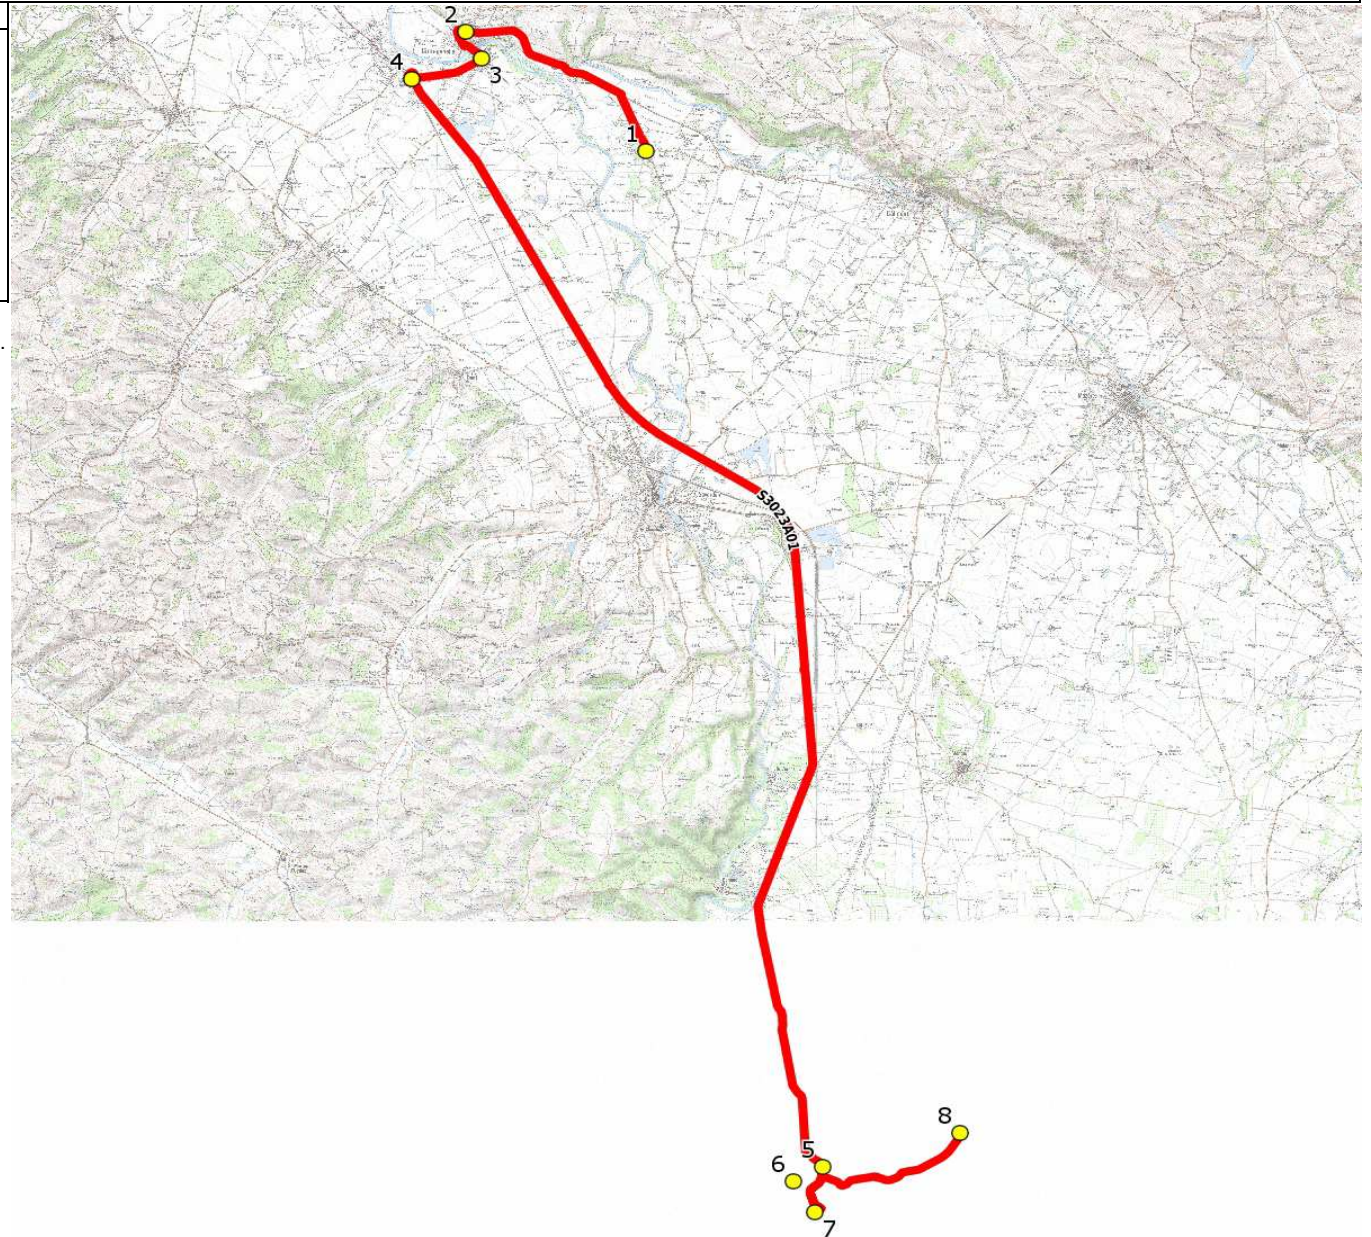

Mise à jour : 01/08/2017

Ligne : CINTEGABELLE-LYCEE PAMIERS

Ligne N° : S3023

Marché (année de notification-durée) : 2017-4

Transporteur :

Km en charge : 36 Km

Nombre de places assises :

Sous-traitant :

Année :

ITINERAIRE INDICATIF (ALLER)	LMMJV--
CINTEGABELLE	
1. ABCDn0063 Picarrou	07:00
2. ABCDn0053 Mairie	07:05
3. ABCDn0054 Quatre Chemins	07:08
4. Gare/Parking	07:11 (1)
PAMIERS	
5. Lycée Privé Notre Dame	07:35
6. Lycée Le Castella	07:37
7. LP Irénée Cros	07:39
8. Lycée Agricole	07:45 (2)

Renvoi/Nota :

1 : Correspondance avec le service S3021 et Rabattement du service S3022.

2 : Route de Belpech

DIRECTION DES TRANSPORTS

Mise à jour : 01/08/2017	Ligne : CINTEGABELLE-LYCEE PAMIERS	Ligne N° : S3023
Marché (année de notification-durée) : 2017-4	Transporteur :	Km en charge : 36 Km
Nombre de places assises :	Sous-traitant :	Année :

ITINERAIRE INDICATIF (RETOUR)	LM-JV--	Merc
PAMIERS		
1. Lycée Agricole	17:35	11:50
2. LP Irénée Cros	17:40	11:55
3. Lycée Le Castella	18:10	12:10
4. Lycée Privé Notre Dame	18:12	12:12
CINTEGABELLE		
5. Gare/Parking	18:36	12:36
6. ABCDn0054 Quatre Chemins	18:39	12:39
7. ABCDn0053 Mairie	18:42	12:42
8. ABCDn0063 Picarrou	18:47	12:47